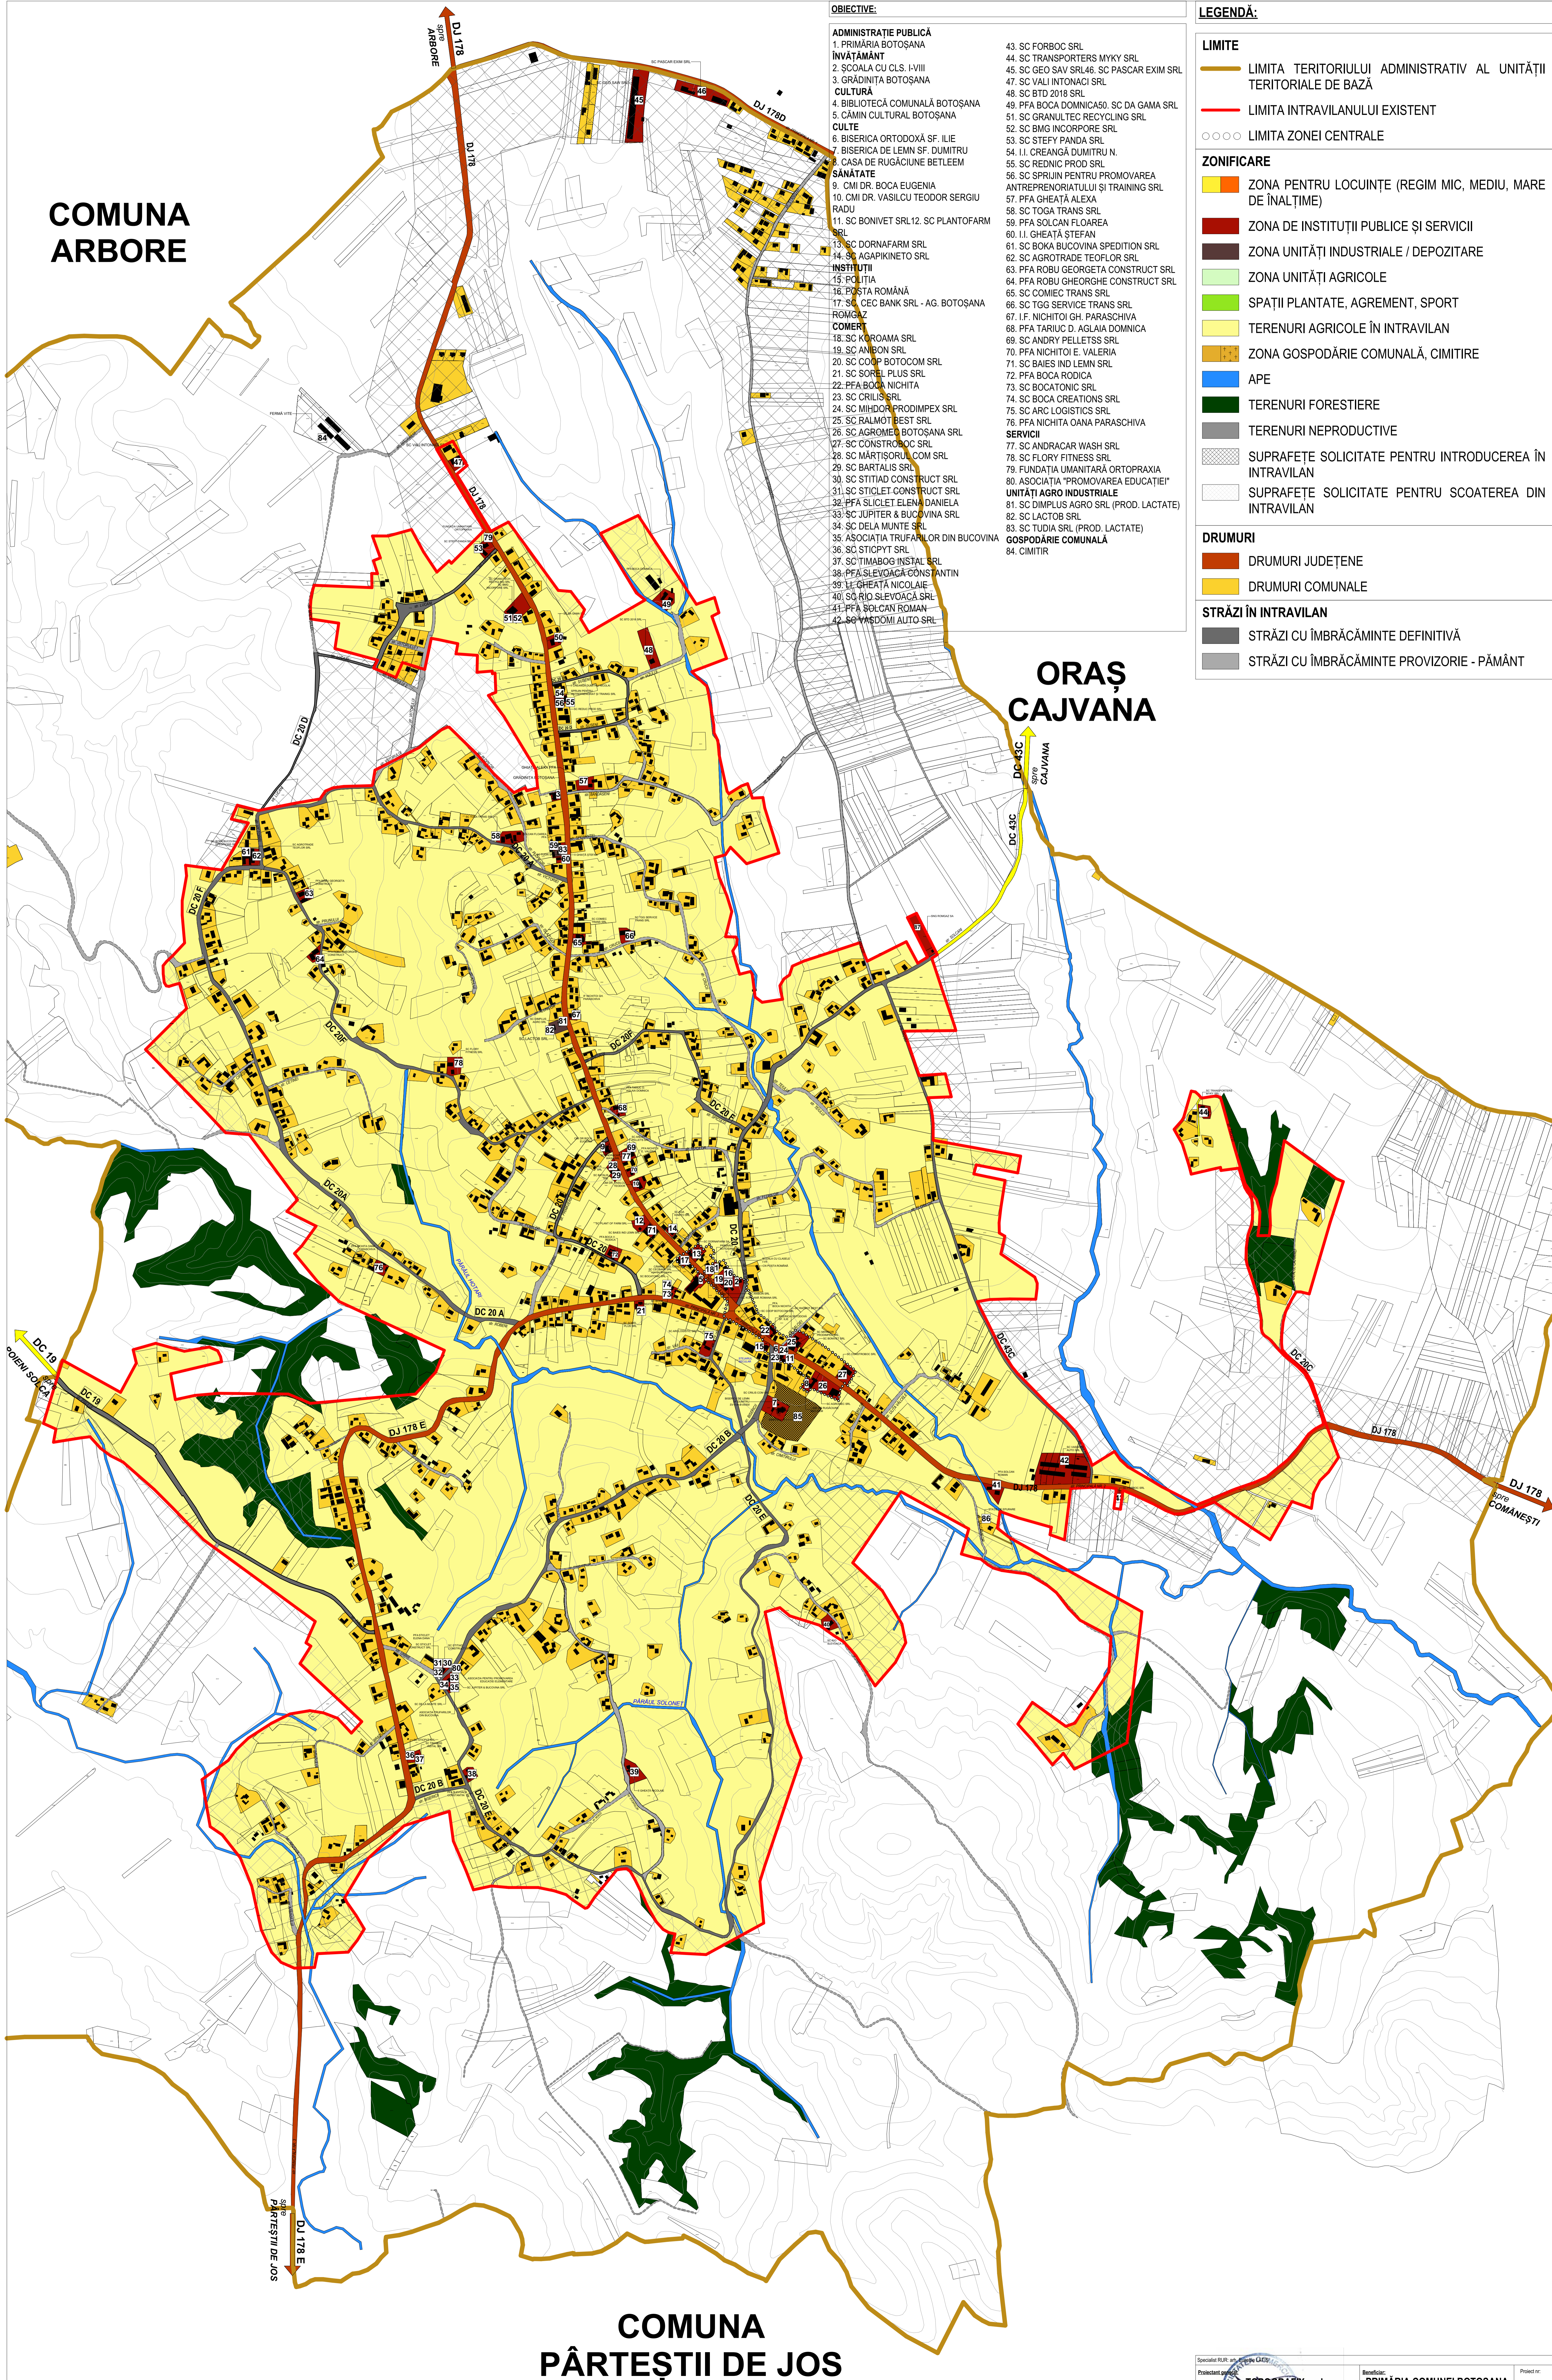

REACTUALIZARE PUG

com. BOTOȘANA, jud. SUCEAVA

SITUAȚIA EXISTENTĂ: DISFUNCȚIONALITĂȚI

2.

COMUNA
ARBORE

1. **OBIECTIVE:**
2. **ADMINISTRAȚIE PUBLICĂ**
   1. PRIMĂRIA BOTOȘANA
3. **ÎNVĂȚĂMÂNT**
   2. ȘCOALA CU CLS. I-VIII
   3. GRĂDINIȚA BOTOȘANA
4. **CULTURĂ**
   4. BIBLIOTECĂ COMUNALĂ BOTOȘANA
   5. CĂMIN CULTURAL BOTOȘANA
5. **CULTE**
   6. BISERICA ORTODOXĂ SF. IULIE
   7. BISERICA DE LEMN SF. DUMITRU
   8. CASA DE RUGĂCIUNE BETLEEM
6. **SĂNĂTATE**
   9. CMI DR. BOCA EUGENIA
   10. CMI DR. VASILCU TEODOR SERGIU RADU
   11. SC BONIVET SRL12. SC PLANTOFARM SRL
7. **COMERT**
   13. SC DORNAFARM SRL
   14. SC AGAPKINETO SRL
8. **INSTITUTII**
   15. POLIȚIA
   16. POȘTA ROMÂNĂ
   17. SC. CEC BANK SRL - AG. BOTOȘANA ROMCIZ
9. **SCURT**
   18. SC KOROAMA SRL
   19. SC AMBON SRL
   20. SC COOP BOTOȘANA SRL
   21. SC SOREL PLUS SRL
   22. PFA BOCA NICHITA
   23. SC CRILIS SRL
   24. SC MIHDOR PRODIMPX SRL
   25. SC RALMOT BEST SRL
   26. SC AGRONEM BOTOȘANA SRL
   27. SC CONȘTRUC SRL
   28. SC MĂRTISORUL COM SRL
   29. SC BARTALIS SRL
   30. SC STICLAD CONȘTRUC SRL
   31. SC STICLET CONȘTRUC SRL
   32. PFA SICLET ELENA DANIELA
   33. SC JUPITER & BUCOVINA SRL
   34. SC DELA MUNTE SRL
   35. ASOCIAȚIA TRUFARIILOR DIN BUCOVINA
   36. SC STICPYT SRL
   37. SC TIMABOG INSTAL SRL
   38. PFA SLEVOACĂ ȘOANȚANTIN
   39. LE GHEAȚĂ NICOLAE
   40. SĂ RĂ SLEVOACĂ SRL
   41. PFA SOLCAN ROMAN
   42. SĂ VĂSDOMI AUTO SRL
43. SC FORBOC SRL
  44. SC TRANSPORTER MYKY SRL
  45. SC GEO SAV SRL46. SC PASCAR EXIM SRL
  47. SC VALI INTONACI SRL
  48. SC BTD 2018 SRL
  49. PFA BOCA DOMINICA50. SC DA GAMA SRL
  51. SC GRANULTEC RECYCLING SRL
  52. SC BMG INCORPARE SRL
  53. SC ȘTEFY PANDA SRL
  54. I.I. CREANGĂ DUMITRU N.
  55. SC REDNIC PROD SRL
  56. SC SPRUIN PENTRU PROMOVAREA ANTREPRENORIALULUI ȘI TRAINING SRL
  57. PFA GHEAȚĂ ALEXA
  58. SC TOGA TRANS SRL
  59. PFA SOLCAN FLOAREA
  60. I.I. GHEAȚĂ ȘTEFAN
  61. SC BOKA BUCOVINA SPEDITION SRL
  62. SC AGROTRADE TEOFILOR SRL
  63. PFA ROBU GEORGETA CONȘTRUC SRL
  64. PFA ROBU GEORGHE CONȘTRUC SRL
  65. SC COMEC TRANS SRL
  66. SC TGG SERVICE TRANS SRL
  67. I.F. NICHITOI GH. PARASCHIVA
  68. PFA TARIUC D. AGLAIA DOMINICA
  69. SC ANDRY PELLETSS SRL
  70. PFA NICHITOI E. VALERIA
  71. SC BAIES IND LEMN SRL
  72. PFA BOCA RODICA
  73. SC BOCATONIC SRL
  74. SC BOCA CREATIONS SRL
  75. SC ARC LOGISTICS SRL
  76. PFA NICHITA OANA PARASCHIVA
11. **SERVICII**
    77. SC ANDRACAR WASH SRL
    78. SC FLORY FITNESS SRL
    79. FUNDATIA UMANITARA ORTOPRAXIA
    80. ASOCIAȚIA "PROMOVAREA EDUCATIEI"
12. **UNITĂȚI AGRO INDUSTRIALE**
    81. SC DIMPLUX AGRO SRL (PROD. LACTATE)
    82. SC LACTOB SRL
    83. SC TUDIA SRL (PROD. LACTATE)
    84. CIMITIR